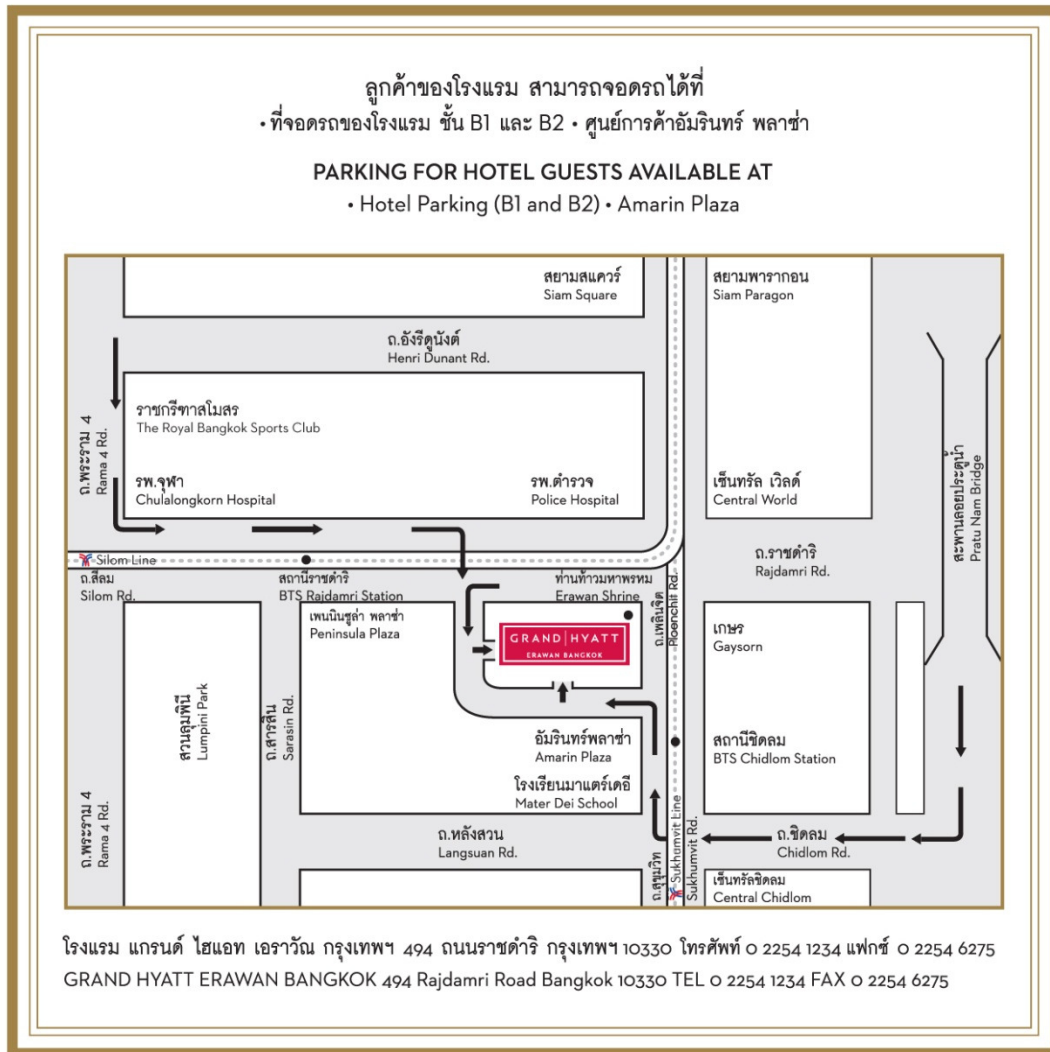

### แผนที่สถานที่ประชุม

ณ ห้องแกรนด์บอลรูม ชั้นล็อบบี้(L) โรงแรมแกรนด์ ไฮแอท เอราวัณ กรุงเทพฯ

เลขที่ 494 ถนนราชดำริ แขวงลุมพินี เขตปทุมวัน กรุงเทพมหานคร 10330

### เส้นทางการเดินทาง

โดยรถยนต์ : วิ่งถนนเพลินจิตฝั่งซ้าย มุ่งหน้าแยกราชประสงค์ เลี้ยวซ้ายเข้าทางที่จอดรถระหว่างอาคารอัมรินทร์ พลาซ่า หรือเลี้ยวเข้าทางที่จอดรถฝั่งถนนราชดำริ

โดยรถไฟฟ้า : 1) สถานีชิดลม ประตูทางออกหมายเลข 2 เดินทาง Sky walk เข้าทาง Erawan Bangkok  
 2) สถานีราชดำริ ประตูทางออกหมายเลข 4 เดินมุ่งหน้ามาทางแยกราชประสงค์