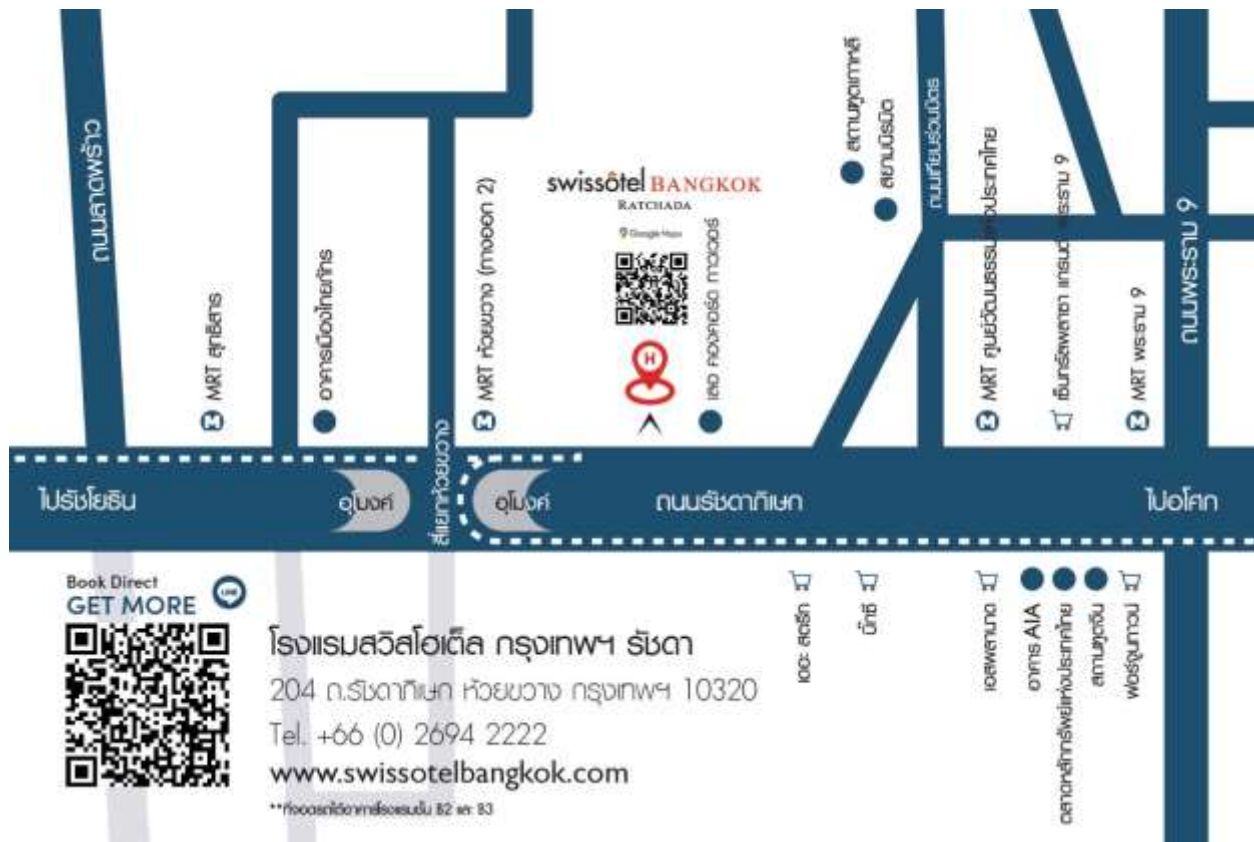

**แผนที่สถานที่ประชุม**

ณ ห้อง Le Concord Ballroom ชั้น 2 โรงแรมสวิสโฮเทล กรุงเทพฯ รัชดา

เลขที่ 204 ถนนรัชดาภิเษก แขวงห้วยขวาง เขตห้วยขวาง กรุงเทพฯ 10320

**เส้นทางการเดินทาง**

- รถไฟฟ้า MRT สถานีห้วยขวาง (ทางออก 2)
- ท่านที่ขับรถมาเอง สามารถจอดรถที่ลานจอดใต้อาคารโรงแรมชั้น B2 และ B3 โดยนำบัตรจอดรถมาสแกนที่หน้างานได้